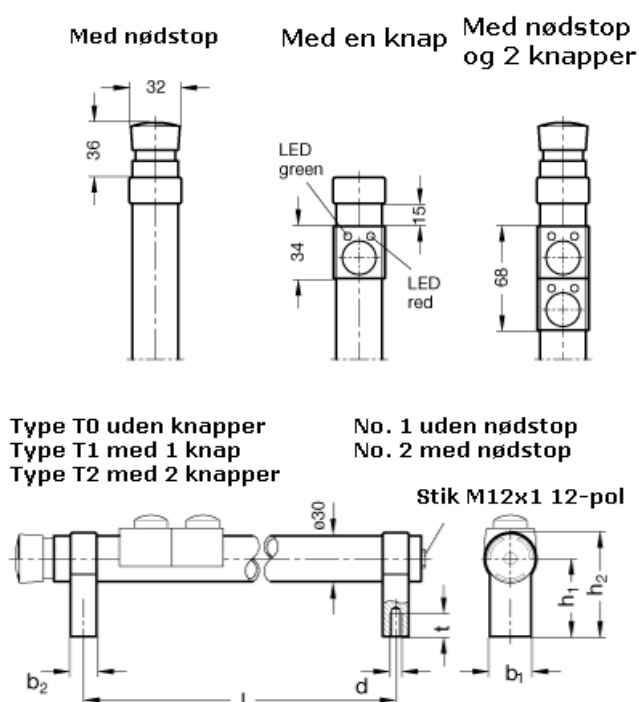

Varenummer: 201023030022
 Beskrivelse: E+G Rørgreb med kontakter
 GN 331-300-EL-T2-2

Mål

b1 = 27
 b2 = 17
 d = M 8
 h1 = 51
 h2 = 68
 l = 300
 t = 15